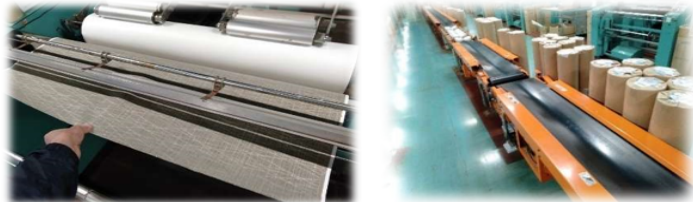

壁紙の裁断・梱包

壁紙を指定m数に裁断し、ベルトコンベアから自動的にシュリンクをかけ、梱包・出荷します。同業他社様の壁紙もお預かりしております。