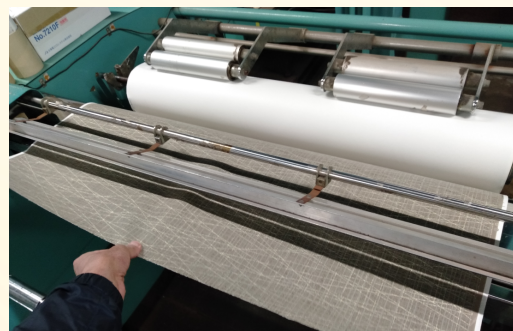

保管・配送・生産管理など お困りの際はご相談ください

Q. 何を扱っているの？

ユニベールはインテリア製品を主に取り扱っており、カーテンや壁紙、レザー、クッションフロア、タイルカーペット、施工関連製品など様々です。